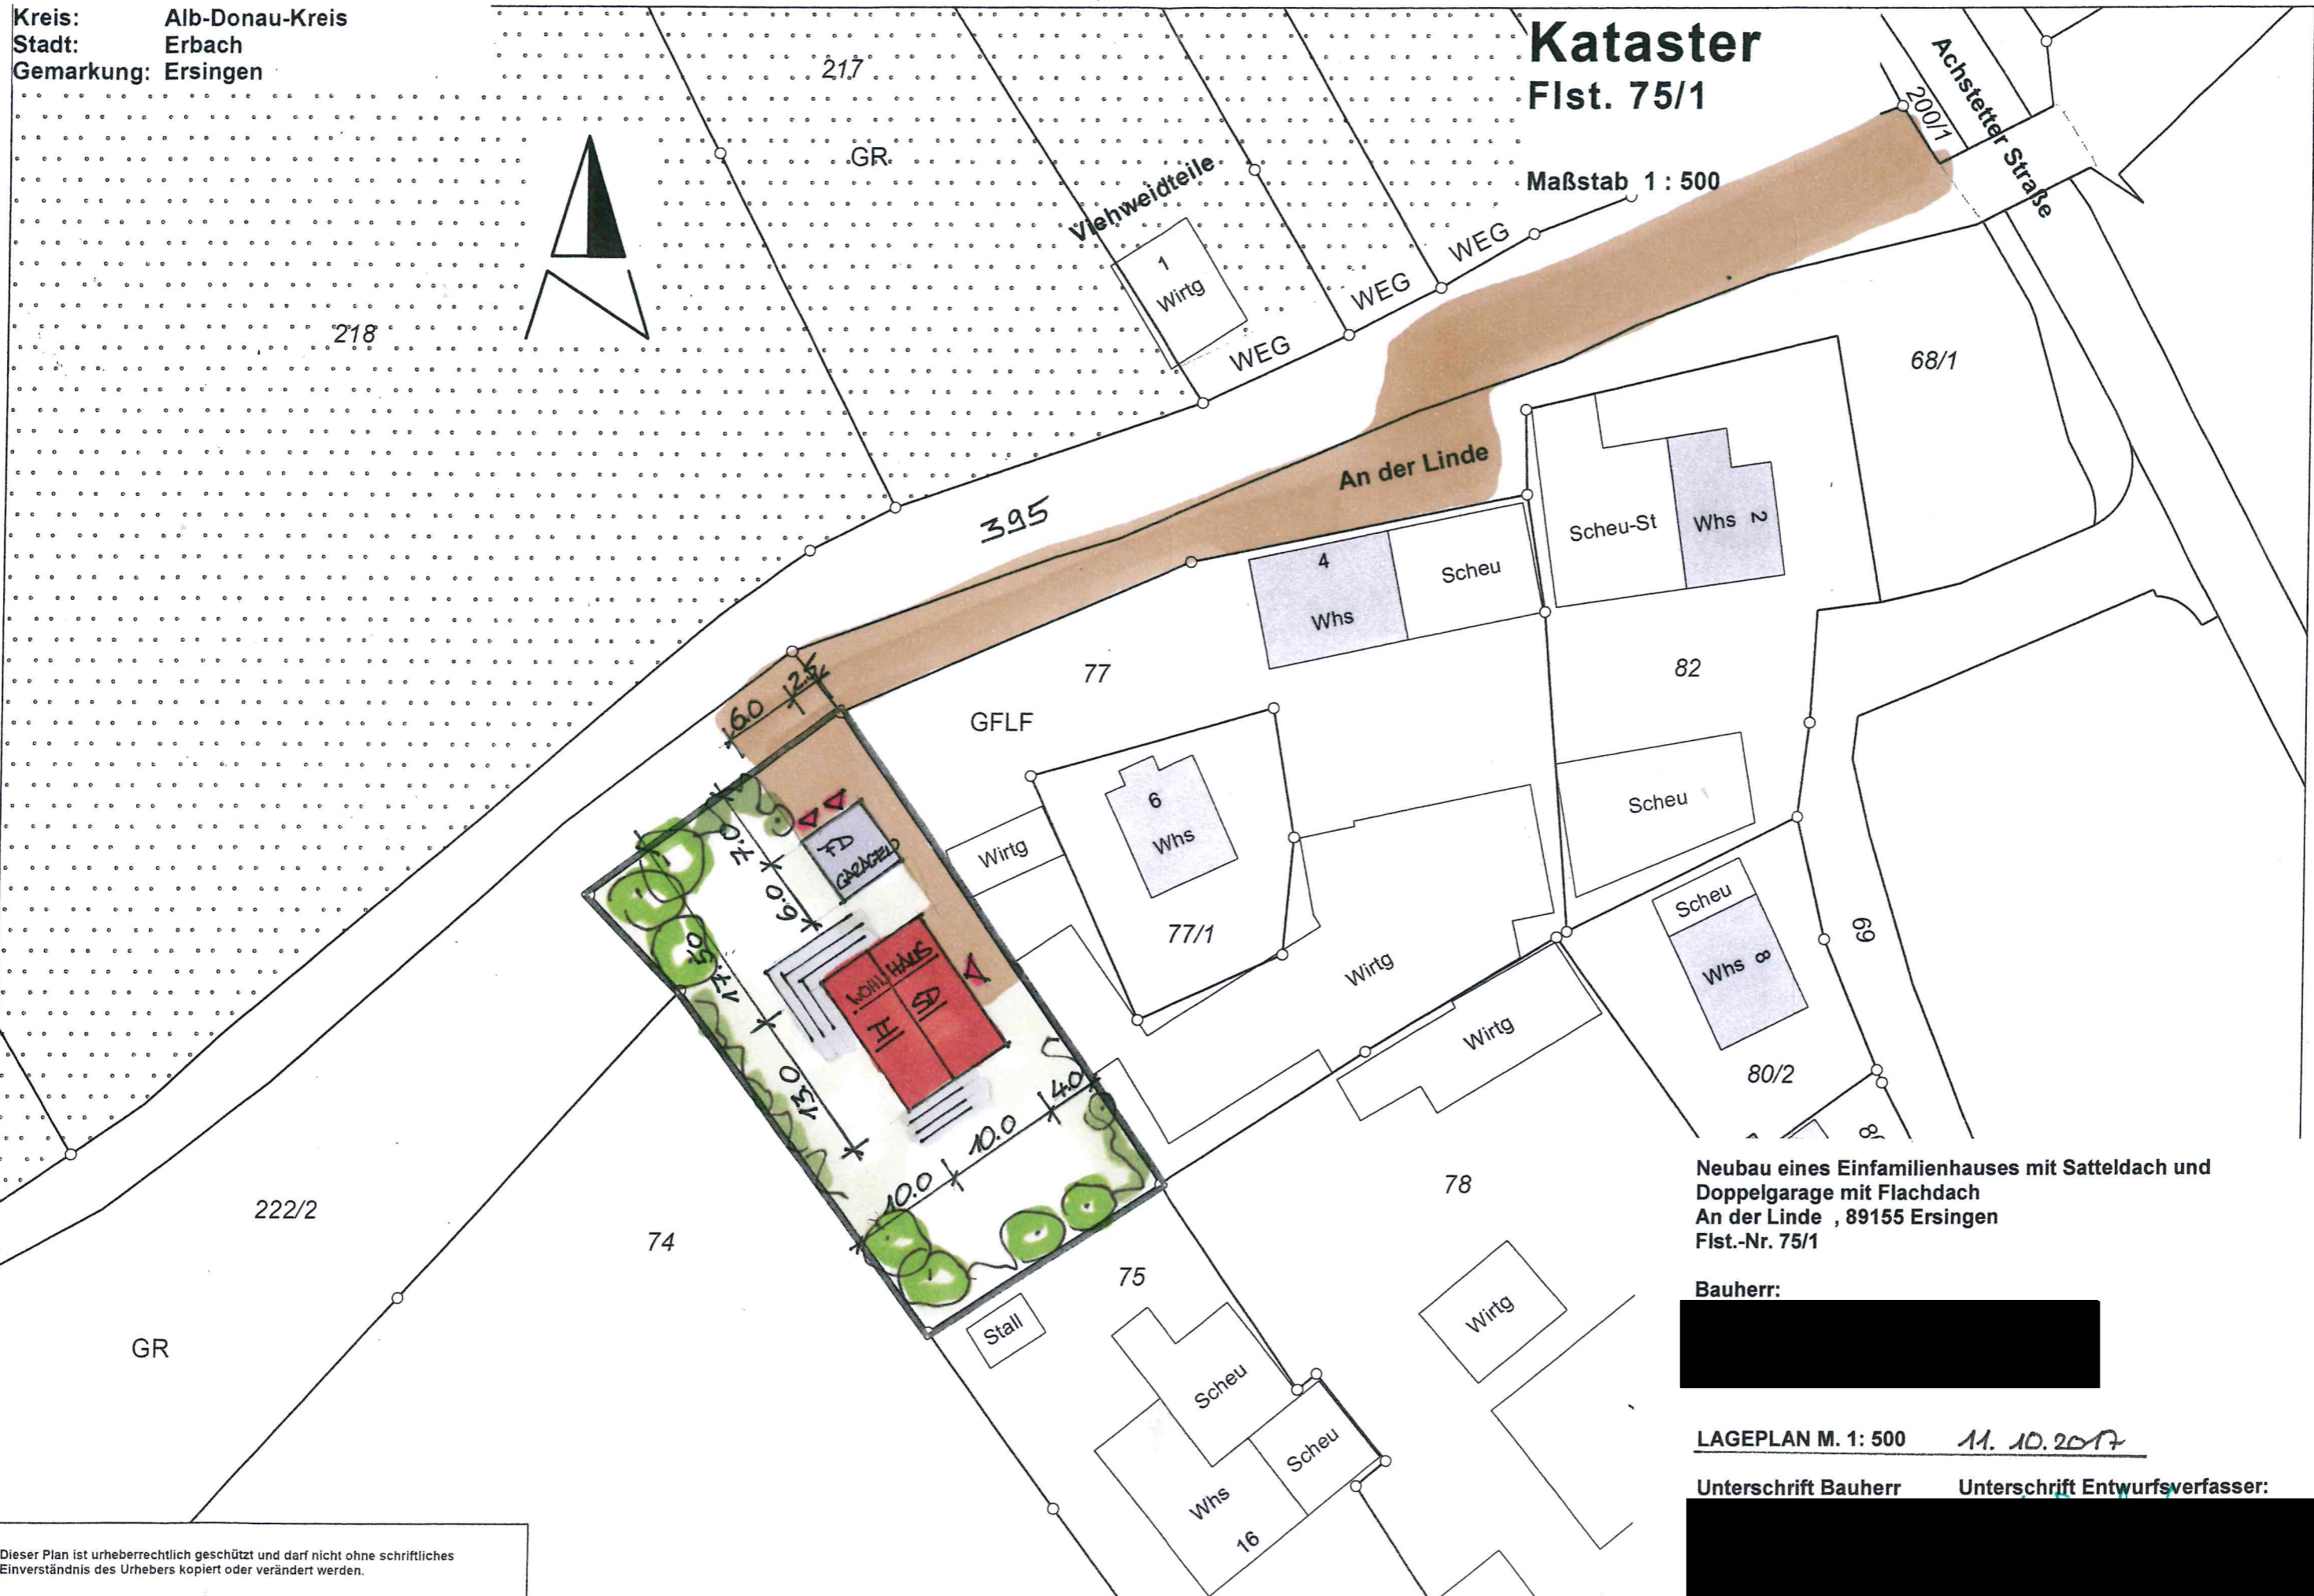

Kreis: Alb-Donau-Kreis
Stadt: Erbach
Gemarkung: Ersingen

Kataster Flst. 75/1

Maßstab 1 : 500

Neubau eines Einfamilienhauses mit Satteldach und Doppelgarage mit Flachdach
An der Linde , 89155 Ersingen
Flst.-Nr. 75/1

Bauherr:
[Redacted]

LAGEPLAN M. 1: 500 11. 10. 2017

Unterschrift Bauherr Unterschrift Entwurfsverfasser:
[Redacted]

Dieser Plan ist urheberrechtlich geschützt und darf nicht ohne schriftliches Einverständnis des Urhebers kopiert oder verändert werden.