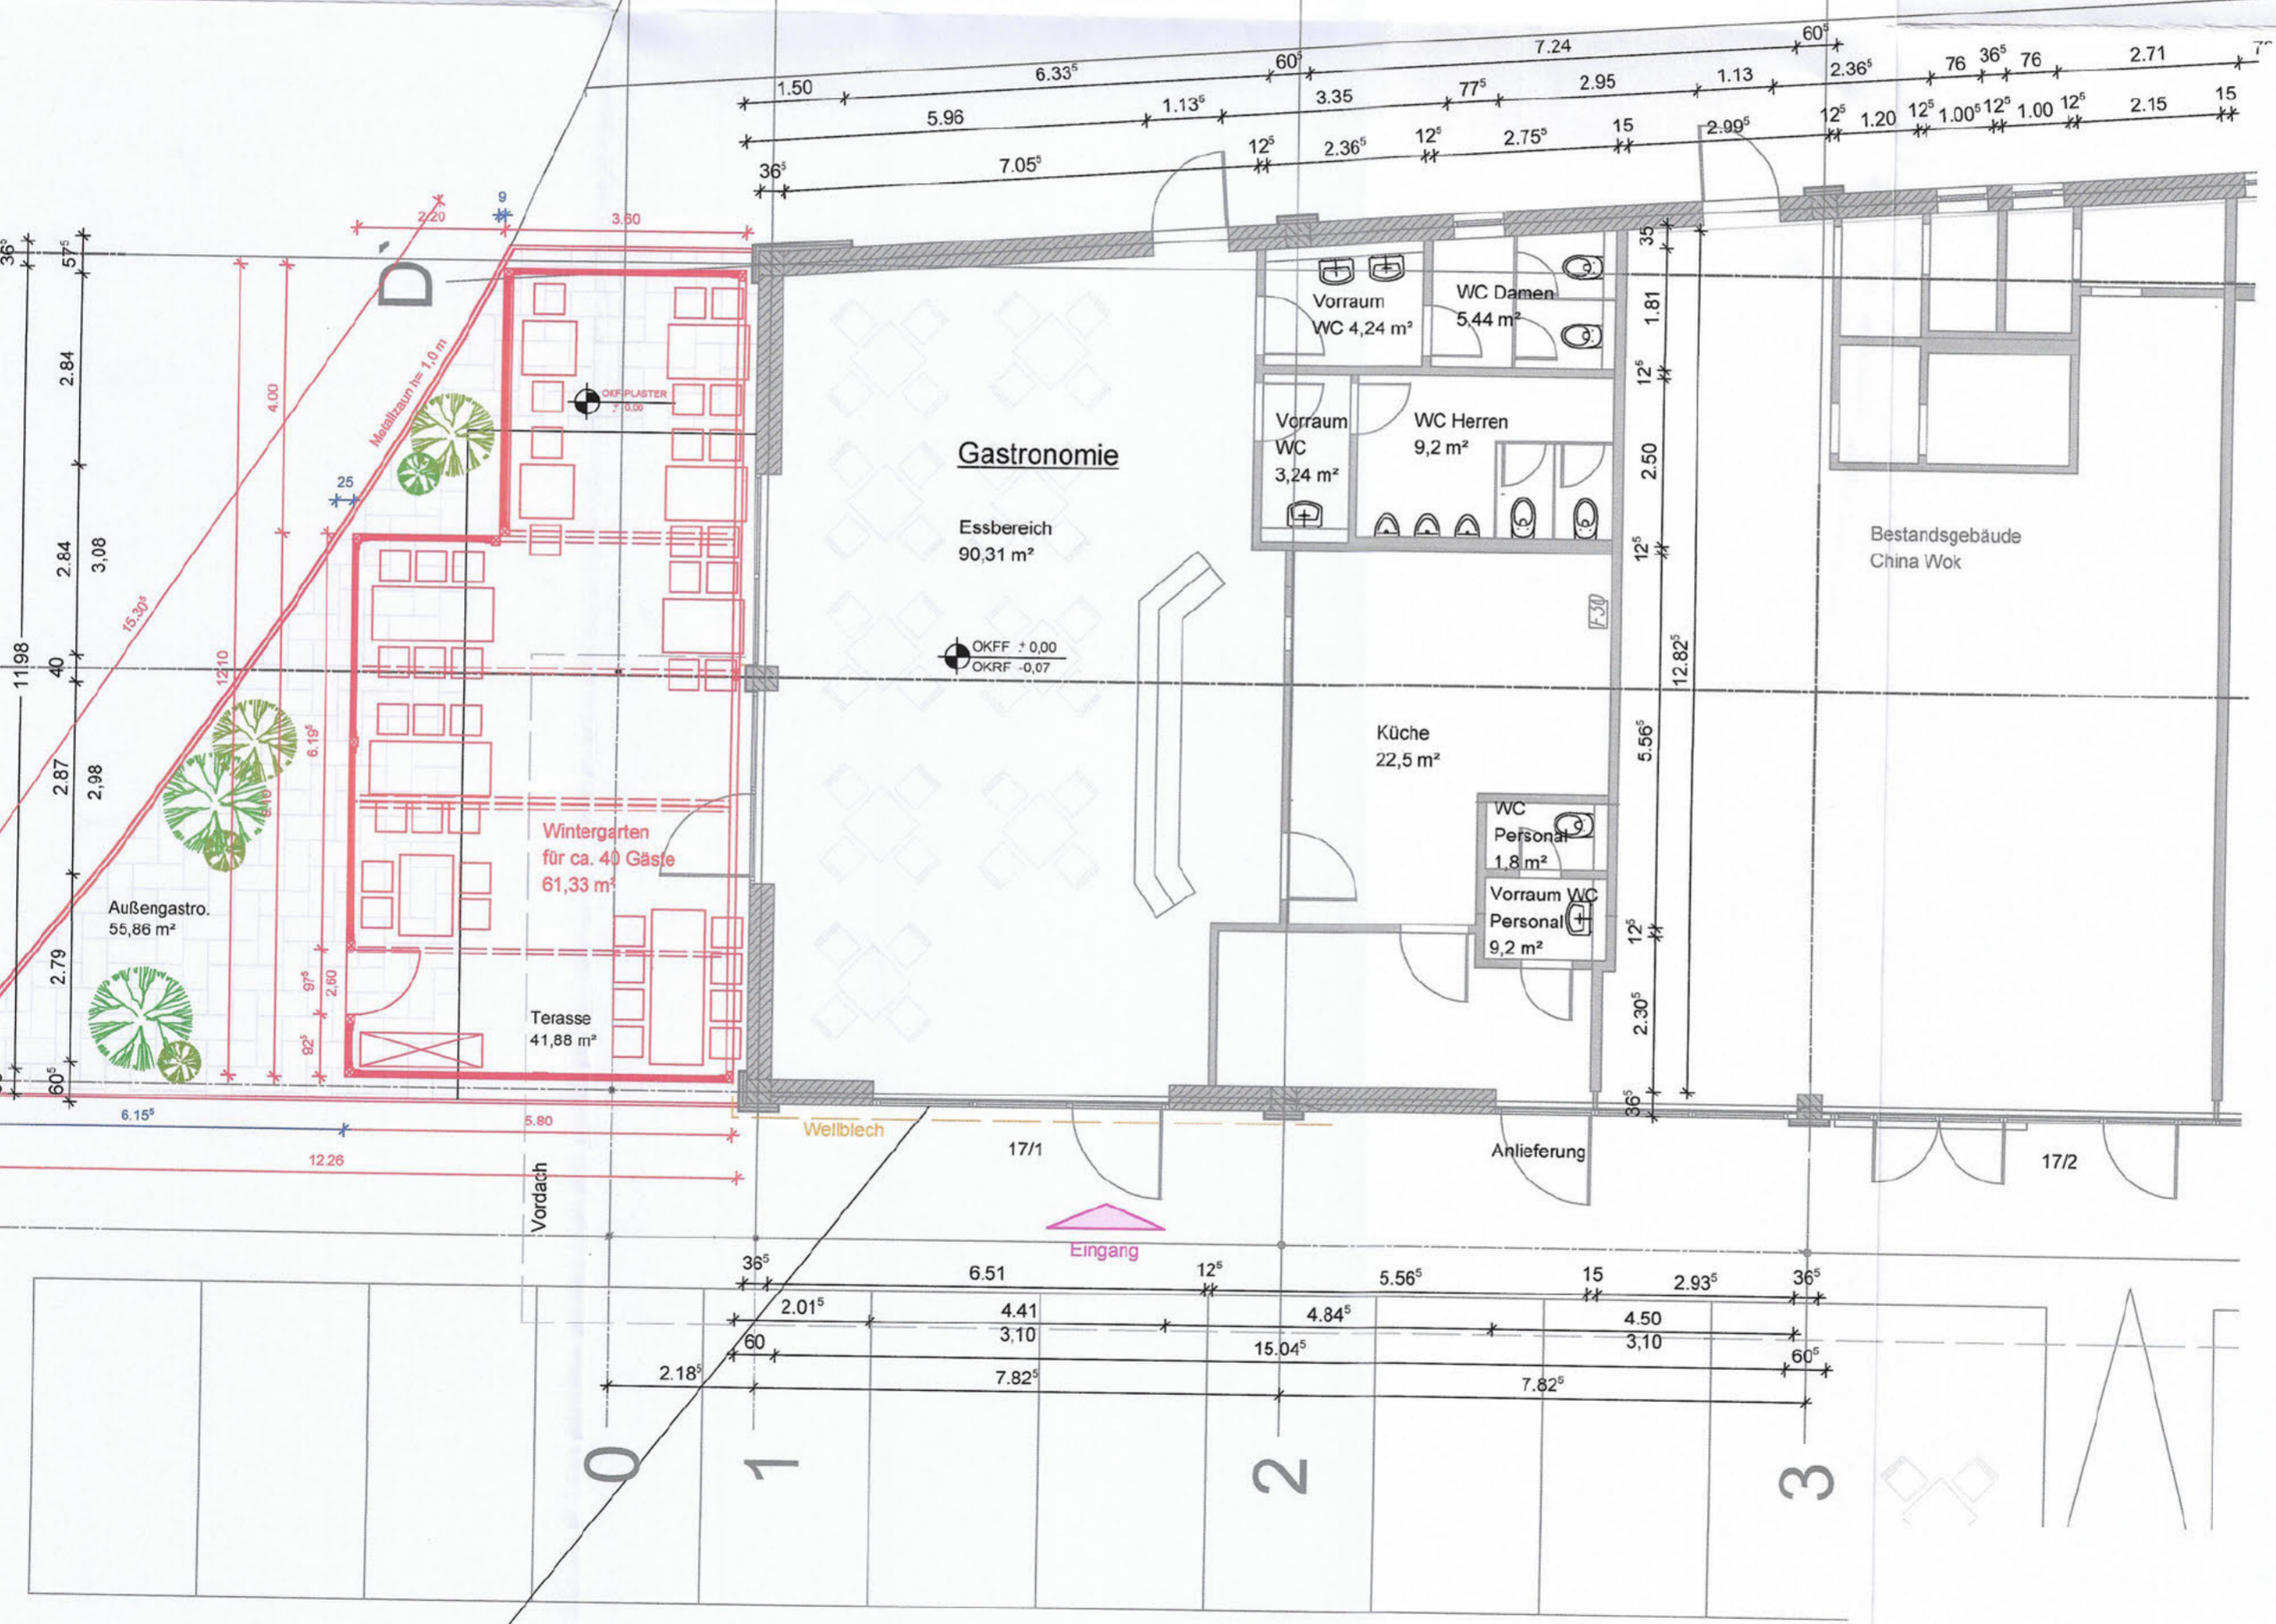

1491/3

BAUVORBESCHIED

BAUVORHABEN

AUFSTELLEN EINES WINTERGARTENS
IN DER AUSSENGASTRONOMIEFLÄCHE
EINES BESTEHENDEN RESTAURANTS

BAUORT

EIS CAFE & RESTAURANT 57
HEINRICH-HAMMER-STASSE 17/1
89155 ERBACH
FLURTSÜCK-NR.: 1491/3

BAUHERRSCHAFT

LEGENDE

- Bestend
- Neu

GRUNDRISS EG M 1:100