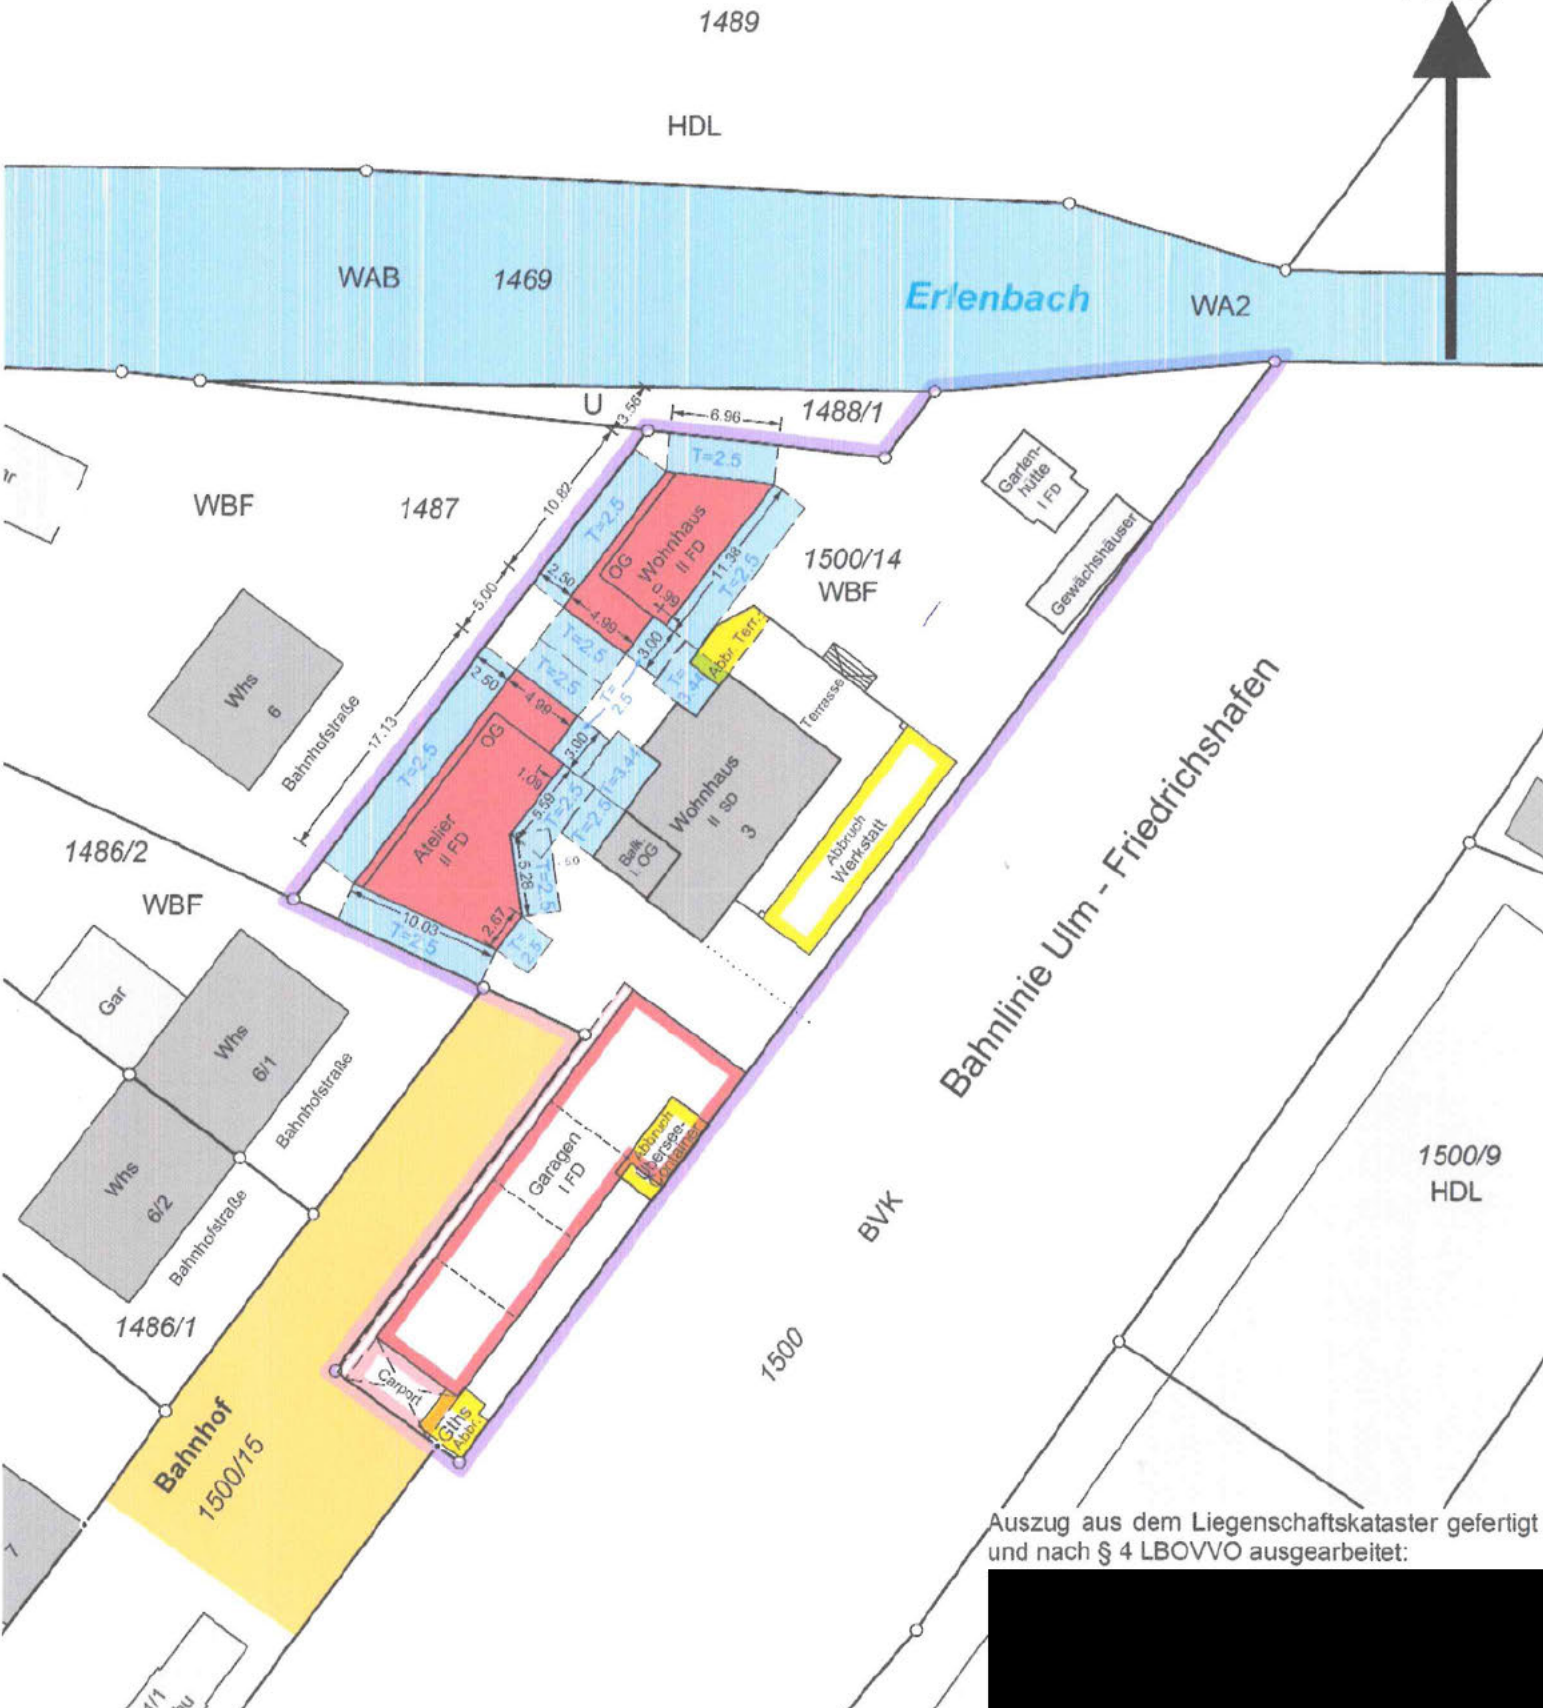

Alb-Donau-Kreis

Gemeinde : Stadt Erbach

Gemarkung : Erbach

Flur :

# Lageplan

- zeichnerischer Teil -  
zum Bauvorbescheid (§ 57 LBO)

NORD

Auszug aus dem Liegenschaftskataster gefertigt  
und nach § 4 LBOVVO ausgearbeitet:

Maßstab 1:500