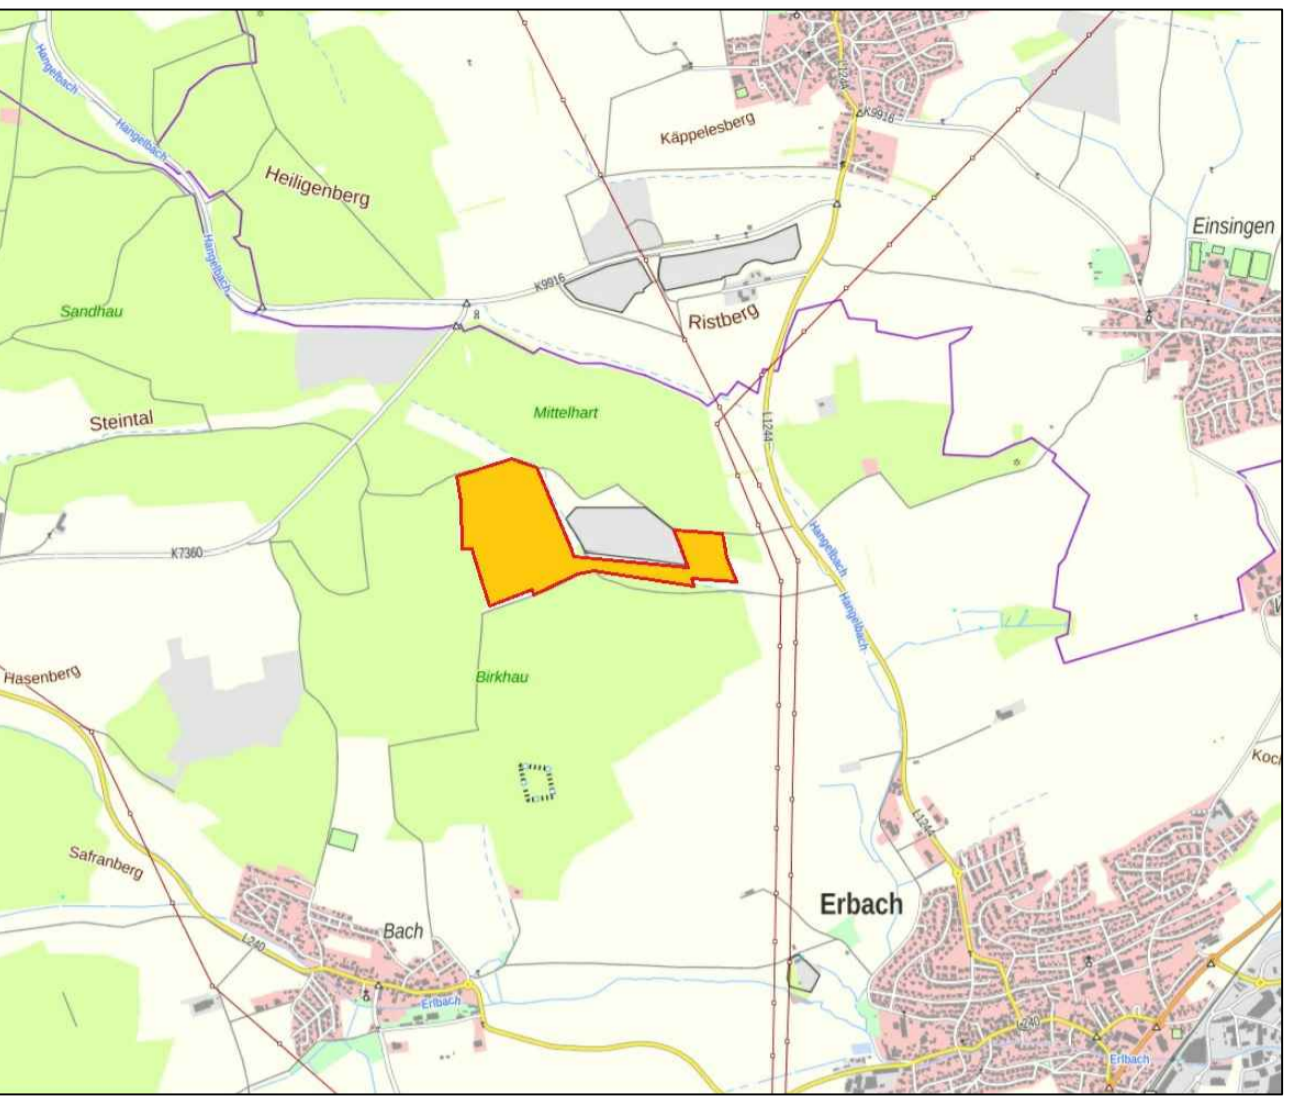

"Solarpark Erbach"  
Satzungsbeschluss: 19.04.2010

"Erweiterung  
Solarpark Erbach"  
ca. 24 ha

Übersicht

ZEICHENERKLÄRUNG

- SO Solaranlagen
- GRÜNFLÄCHE - PRIVAT
- ACKERFLÄCHE - PRIVAT
- PFLANZGEBOT/STRÄUCHER UND HECKEN  
3-reihige Wildhecke mit heimischen Sträuchern
- ZUERHALTENDE STRÄUCHER UND HECKEN
- GRENZE DES RÄUMLICHEN GELTUNGSBEREICHES
- ENTWÄSSERUNGSRABEN - ÖFFENTLICH
- ZAUN

BAUHERR <b>Stadt Erbach</b> Alb-Donau-Kreis		
PROJEKT <b>vorhabenbezogener Bebauungsplan</b> <b>"Erweiterung Solarpark Erbach"</b>		
PLANNUMMER <b>3902</b>	MASSSTAB <b>1 : 2000</b>	
PROJEKTNUMMER <b>20-028-29</b>	DATUM <b>12.04.2022</b>	
PLANART <b>Lageplan</b>		ZEICHNUNGSNAME BPLAN ERWEITERUNG SOLARPARK ERBACH.DWG
PLANPHASE <b>Bebauungsplanung</b>		BEARBEITER <b>Schmid</b>
PLANER <b>E<sub>S</sub> tiefbauplanung</b>		GEZEICHNET <b>sk</b>
Erwin Schmid   Dipl.-Ing.(FH) Industriestraße 49 88441 Mittelbiberach tel. 07351 - 5 28 08 - 00 mail: info@ib-es.de		BEILAGE