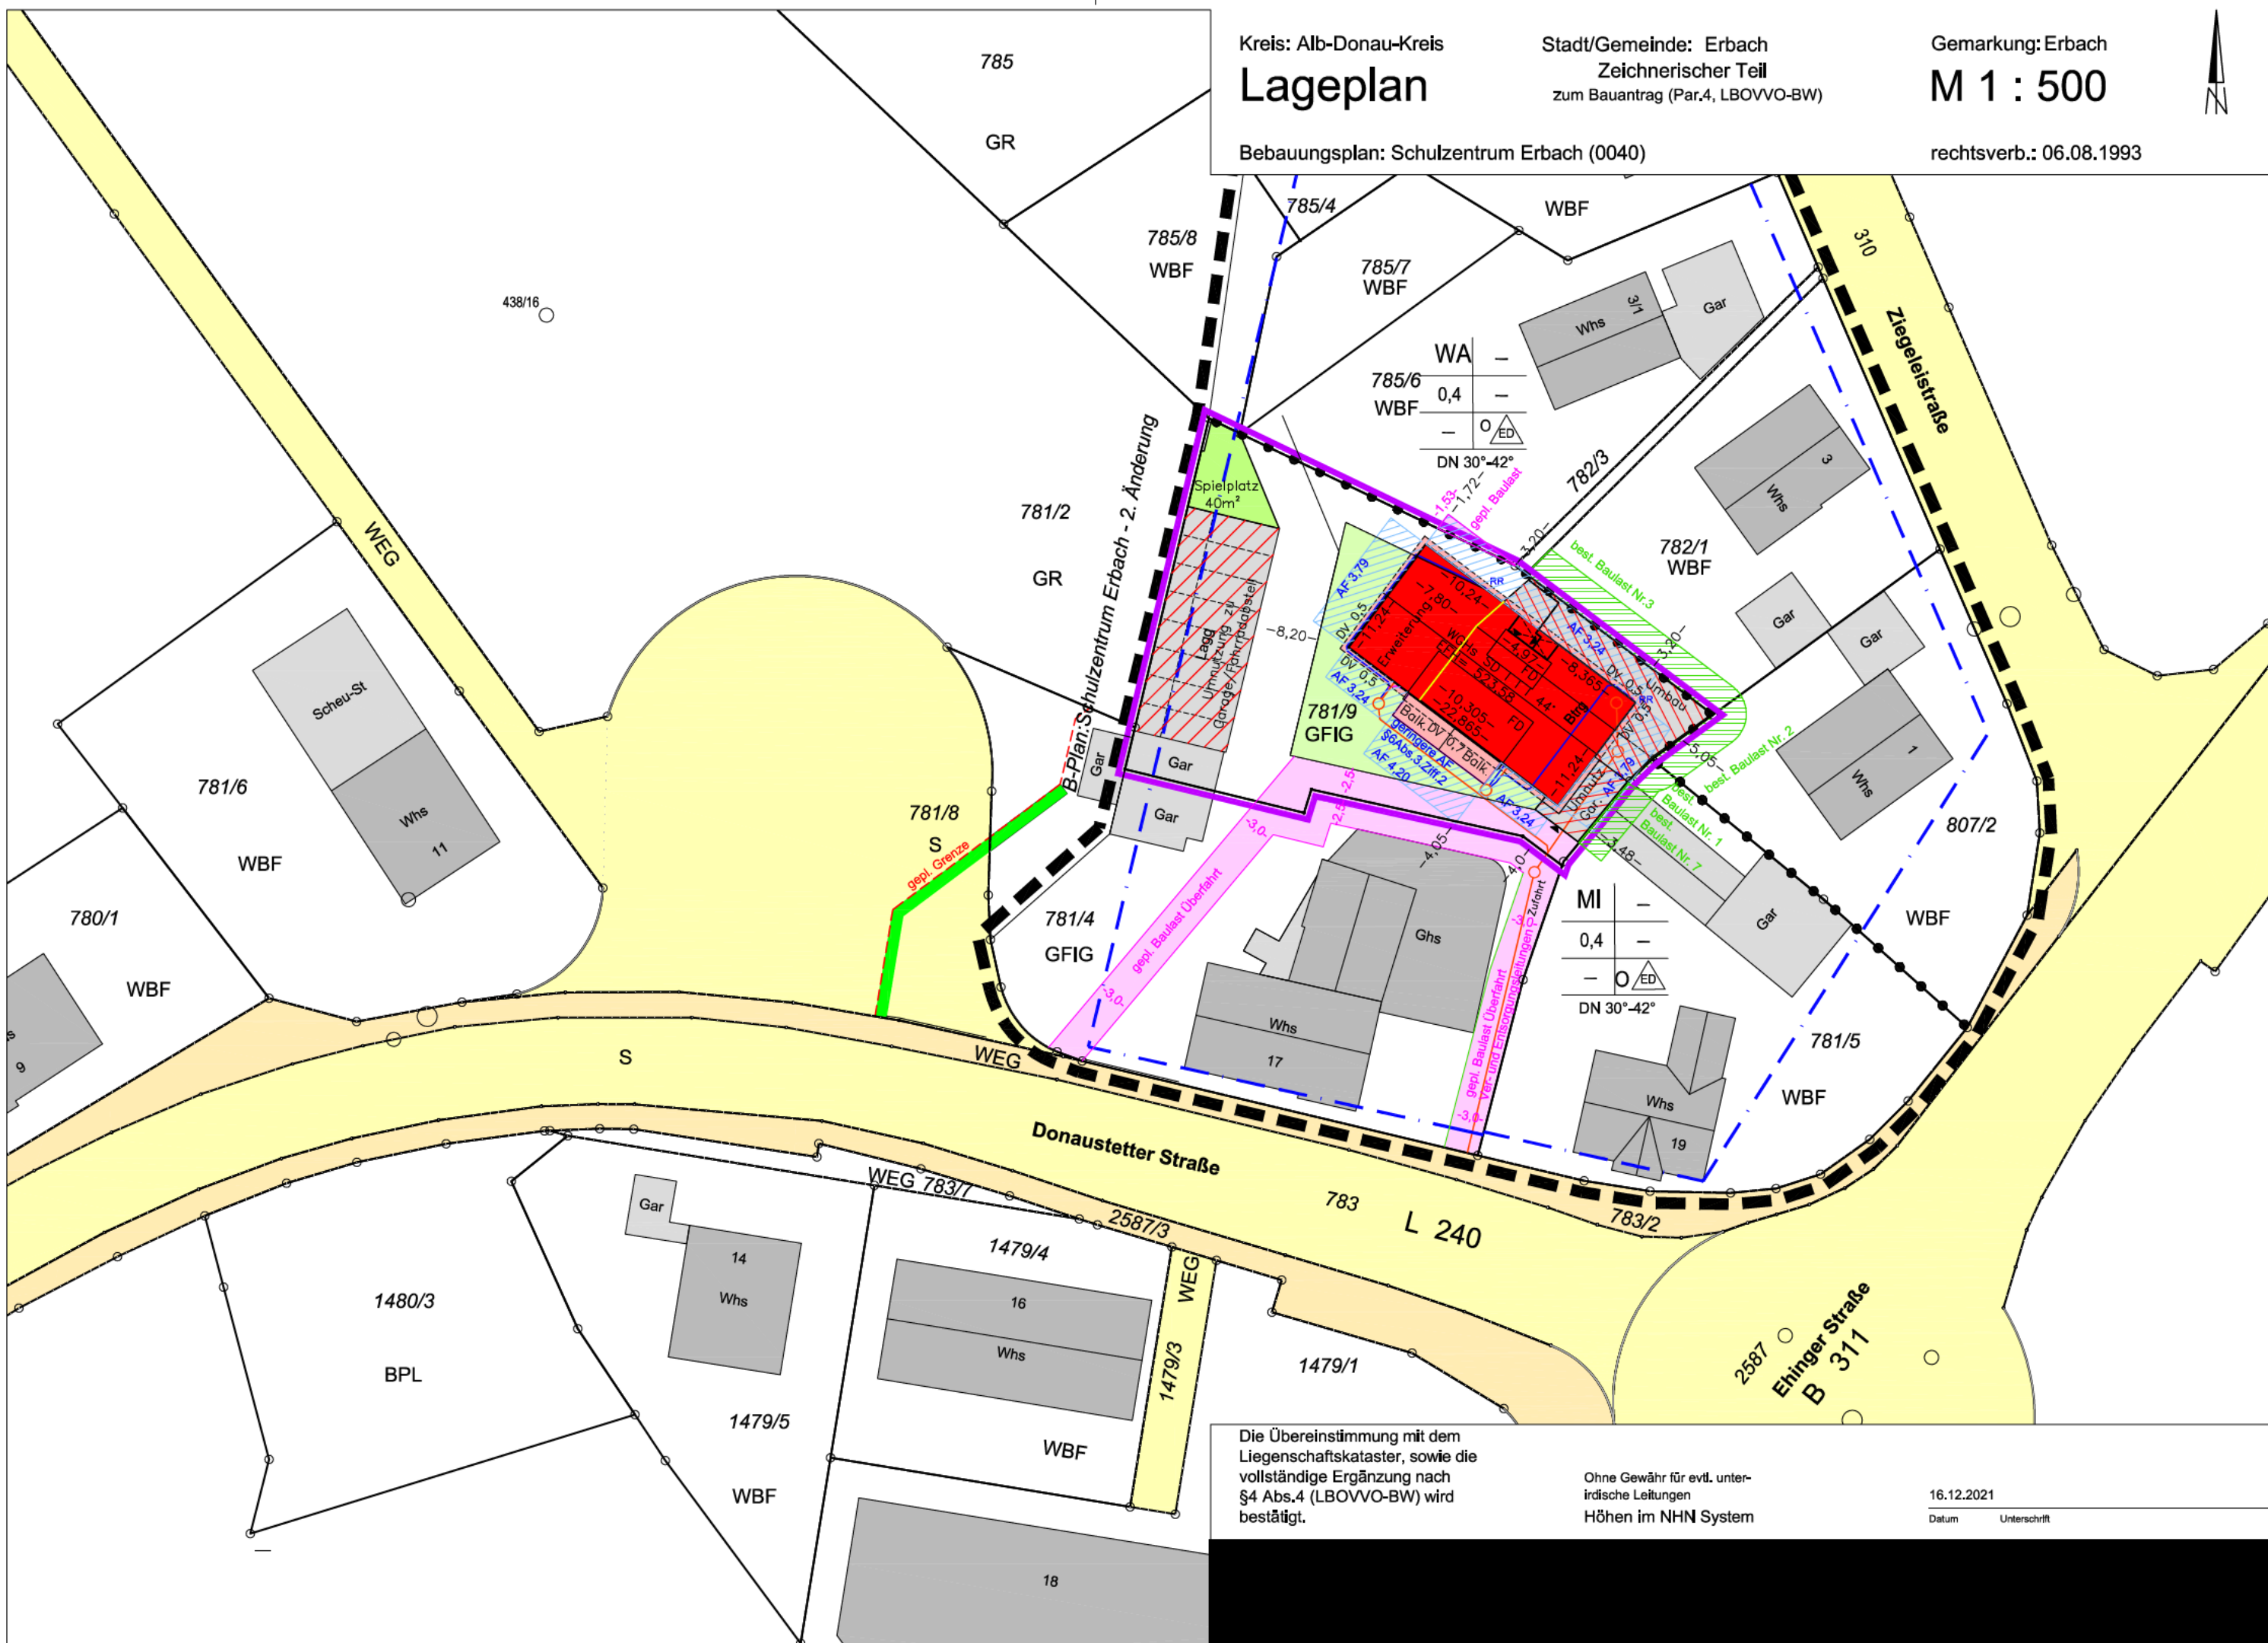

Lageplan

M 1 : 500

Bebauungsplan: Schulzentrum Erbach (0040)

rechtsverb.: 06.08.1993

Die Übereinstimmung mit dem Liegenschaftskataster, sowie die vollständige Ergänzung nach §4 Abs.4 (LBOVVO-BW) wird bestätigt.

Ohne Gewähr für evtl. unterirdische Leitungen
 Höhen im NHN System

16.12.2021
 Datum Unterschrift